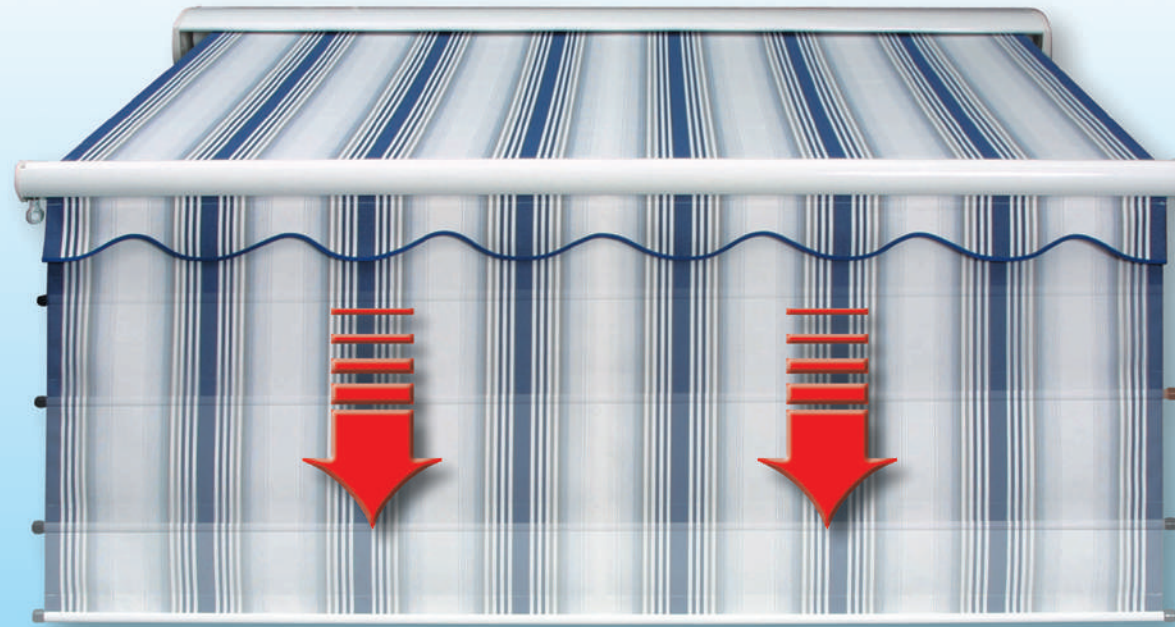

Sonnenschutz von  
seiner schönsten Seite

150

**VARISOL®**  
MARKISEN

Die Premium-Gelenkarmmarkise

Technik  
für  
mehr  
Lebens-  
qualität

Das VARISOL Qualitätsrezept: technisches Know-how - immer auf dem neuesten Stand - und der Einsatz von hochwertigen Materialien. So wird der Markisenkauf zu einer lohnenden Langzeit-Investition.

Die VARISOL G150 Kippgelenkarmmarkise bietet hohe Stabilität in Verbindung mit perfekter Technik und Funktionalität. Hervorragendes Merkmal der Markise sind die patentierten Kippgelenkarmlager mit selbst-verriegelnder Hochschlagsicherung.

Ein 40x40 mm starkes Stahltragrohr - verzinkt und pulverbeschichtet - ermöglicht in Verbindung mit der besonders stabilen Fallstange eine einteilige Markisenbreite bis zu 7,00 m. Sämtliche Beschlagteile der G150 sind aus Aluminium. Die Oberflächen sind pulverbeschichtet und dadurch schlag- und kratzfest.

Ein als Zubehör erhältlicher ausrollbarer Volant (Vario-Volant) bietet zusätzlichen Schutz gegen die tiefstehende Sonne und unerwünschte Einblicke.

Auf Wunsch kann die G150 mit einem Regenschutzdach ausgerüstet werden.