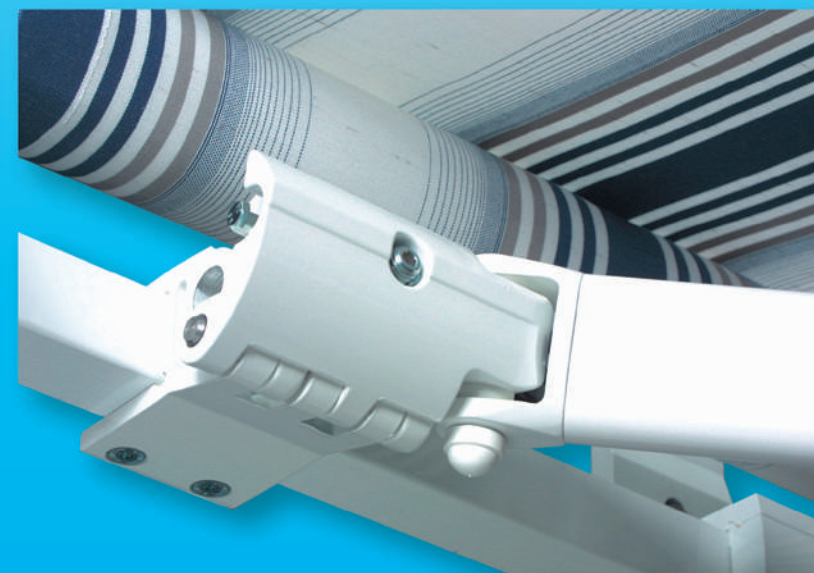

Die VARISOL G150 Kippgelenkarmmarkise bietet hohe Stabilität in Verbindung mit perfekter Technik und Funktionalität. Hervorragendes Merkmal der Markise sind die patentierten Kippgelenkarmlager mit selbst-verriegelnder Hochschlagsicherung.

Ein 40x40 mm starkes Stahltragrohr - verzinkt und pulverbeschichtet - ermöglicht in Verbindung mit der besonders stabilen Fallstange eine einteilige Markisenbreite bis zu 7,00 m. Sämtliche Beschlagteile der G150 sind aus Aluminium. Die Oberflächen sind pulverbeschichtet und dadurch schlag- und kratzfest.

Ebenfalls als Zubehör erhältlich ist ein ausrollbarer Volant (Vario-Volant), der zusätzlichen Schutz bei tiefstehender Sonne oder gegen unerwünschte Einblicke von außen bietet.

Die Bedienung der Markise erfolgt über ein leichtgängiges und robustes Kegelradgetriebe. Noch mehr Komfort bietet als Zubehör ein in die Tuchwelle eingebauter Rohrmotor.

Fallstange mit integrierter Wasserablaufrinne

150

Formschöne Montagekonsole mit verdeckten Klemmschrauben

G150 Standard-Ausführung

G150 Ausführung mit Schutzdach

Gelenk mit extra starker Flyer-Kette

Kippgelenkarmlager mit selbstverriegelnder Hochschlagsicherung. Kippteile gesenkgeschmiedet